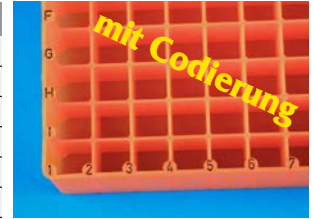

EPPi® 50 / 9x9 für 1,5/2,0 ml

Ohne Codierung, PP. 130x130x52 mm

Farbe	Artikel-Nr.	Preis
transparent	KEA50-C81NA	
neon-gelb	KEA50-C81NY	
neon-blau	KEA50-C81NB	
neon-grün	KEA50-C81NG	
neon-rot/pink	KEA50-C81NP	
neon-oranger	KEA50-C81NO	

EPPi® 50 / 9x9 für 1,5/2,0 ml

Mit alpha-numerischer Codierung, PP. 130x130x52 mm

Farbe	Artikel-Nr.	Preis
transparent	KEB50-C81NA	
neon-gelb	KEB50-C81NY	
neon-blau	KEB50-C81NB	
neon-grün	KEB50-C81NG	
neon-rot/pink	KEB50-C81NP	
neon-oranger	KEB50-C81NO	