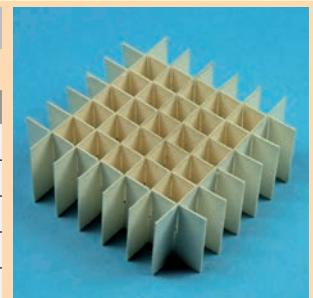

BRAVO Box 133x133

50 mm Höhe, Karton.

Farbe	Artikel-Nr.	Preis
weiß	KB1050WH1	
blau	KB1050BU1	
gelb	KB1050YE1	
grün	KB1050GR1	
rot	KB1050RE1	

Rastereinsätze

BRAVO Rastereinsätze

30 mm Höhe, Karton.

Fächer	Farbe	Artikel-Nr.	Preis
10x10	weiß	RB10301010N	
9x9	weiß	RB10300909N	
8x8	weiß	RB10300808N	
7x7	weiß	RB10300707N	
6x6	weiß	RB10300606N	